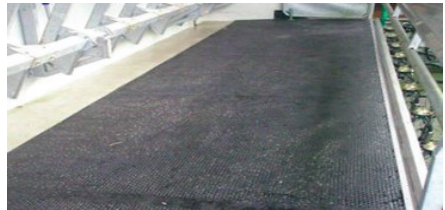

Komfort Noppenmatt - 13/5

100% Naturgummi

Die **Komfort Noppenmatt 13/5** ist robust und besteht zu 100% aus Gummi mit Inlage. Das Gummi ist 13 mm stark. Die flexible Noppen an der Unterseite der Matte sind 5 mm dick. Die Matte hat eine Gesamtstärke von 18 mm dick. Das Gummi verfügt über ein innen befindliches Polyestergewebe. Das Gummi ist mit einem Profil ausgestattet, sodass eine optimale Bodenhaftung gewährleistet ist. Die Gummimatte kann mit einem Hochdruckreiniger gereinigt werden und das Gummi ist gegen scharfe Gegenstände und Hufen resistent.

Vorteile

- 100% Naturgummi
- Ist elastisch und daher sehr komfortabel.
- Schnelle Feuchtigkeitsregulierung.
- Robust und zuverlässig.

Anwendung

Die Carpalgelenke werden optimal entlastet. Die Matte auf einer Rolle kann leicht installiert werden. Die **Komfort Noppenmatt** ist für Melkstand Oberfläche, Auskleidung von Liegeboxen und Futter-Liegeboxen für Laufställe Milchkuhe, Kälber und Jungrinder bestimmt.

Technische Daten

Profil
Breite
Stärke
Länge
Gewicht
Material

Oberfläche: Hammer, Boden: Noppen 5mm
120/160/180/200cm
18mm
50m
17kg/m²
Naturgummi verstärkt mit innen Polyestergewebe.